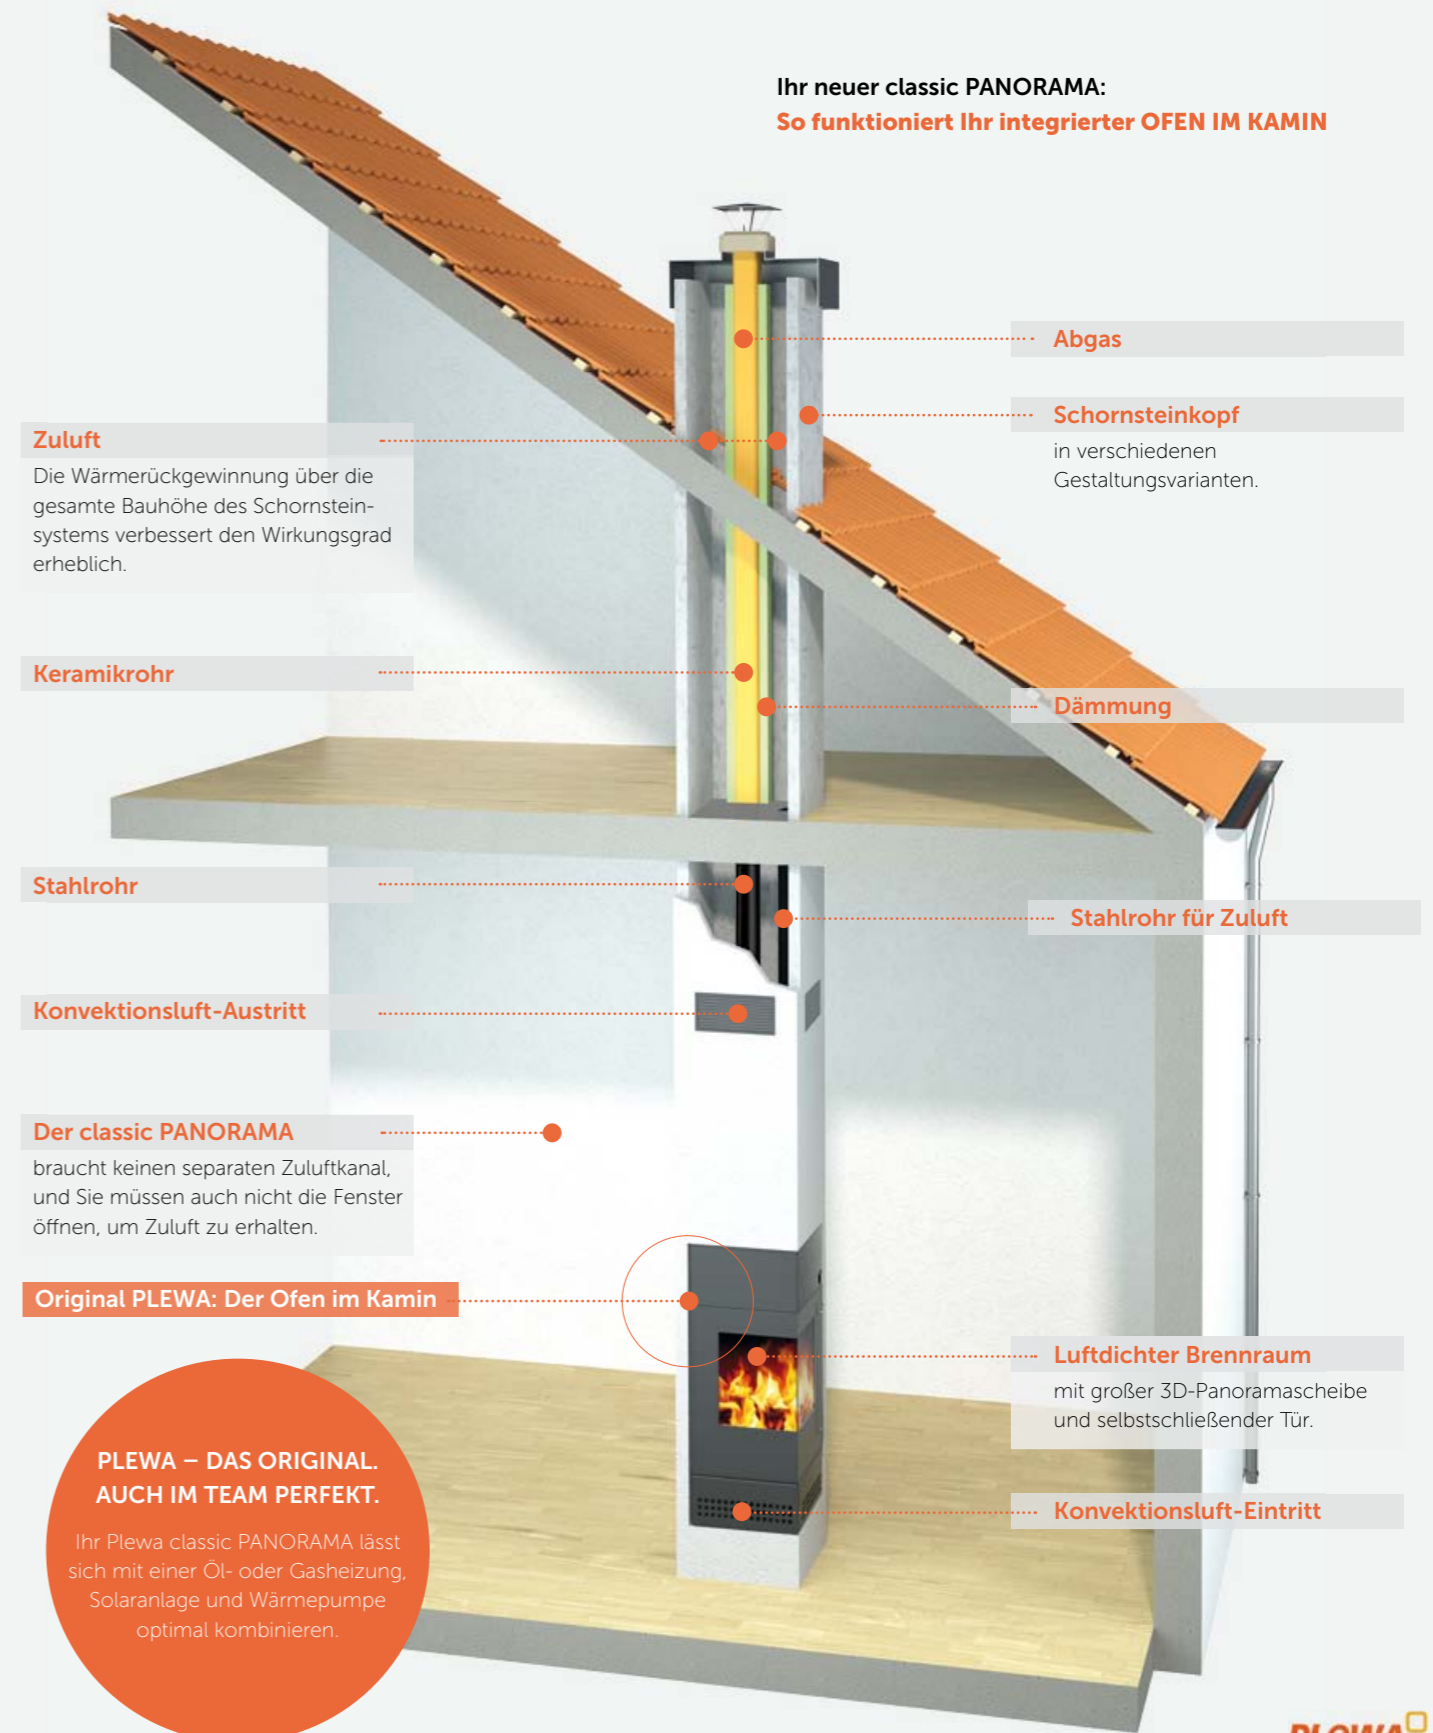

Installationsschacht
integriert, optional verfügbar.

Kompakter Brennraum
3-stufiger Verbrennungsluftschieber
= optimierter Abbrand
+ gutes Flammenbild
+ sparsamer Holzverbrauch

Türarretierung

Raumluftunabhängig
dank integrierter Zu- und Abluftleitung.

Konvektionslüftung
über Lüftungsgitter,
Luft zirkuliert im Schacht.

Verbrennungsluftregler

Strahlungswärme
über Scheibe und Betonmantel.

Aschekasten
nach vorne herausnehmbar,
keine zusätzliche Reinigungs-
öffnung nötig.

Vergleich Platzbedarf classic PANORAMA

Herkömmlicher Kamin
und **externer Ofen**

Sicherheitsabstand: 80 cm

classic PANORAMA
im Kamin integriert

Sicherheitsabstand: 80 cm

Technische Daten classic PANORAMA

- Nennwärmeleistung: 6,2 kW
- Leistungsbereich: 3 - 7 kW
- Wirkungsgrad: über 73,3 Prozent!
- TÜV geprüft
- BImSchV II geprüft

CLEVER UND KOMPAKT: ORIGINAL PLEWA. DER OFEN IM KAMIN.

Wir liefern Ihren classic PANORAMA bereits vormontiert und setzen ihn mit einem Kran von oben in Ihren Rohbau ein. Durch die kompakte, raumluftunabhängige Fertigteil-Bauweise ist Ihr classic PANORAMA schon eine Stunde nach der Lieferung voll einsatzbereit. Im Gegensatz zu nachträglich aufgestellten Kaminöfen benötigt er nicht mehr Platz als ein gewöhnlicher Schornstein. Zuluftzufuhr und Abgasableitung sind voll integriert.

Ihr neuer classic PANORAMA: So funktioniert Ihr integrierter OFEN IM KAMIN

PLEWA – DAS ORIGINAL. AUCH IM TEAM PERFEKT.

Ihr Plewa classic PANORAMA lässt sich mit einer Öl- oder Gasheizung, Solaranlage und Wärmepumpe optimal kombinieren.